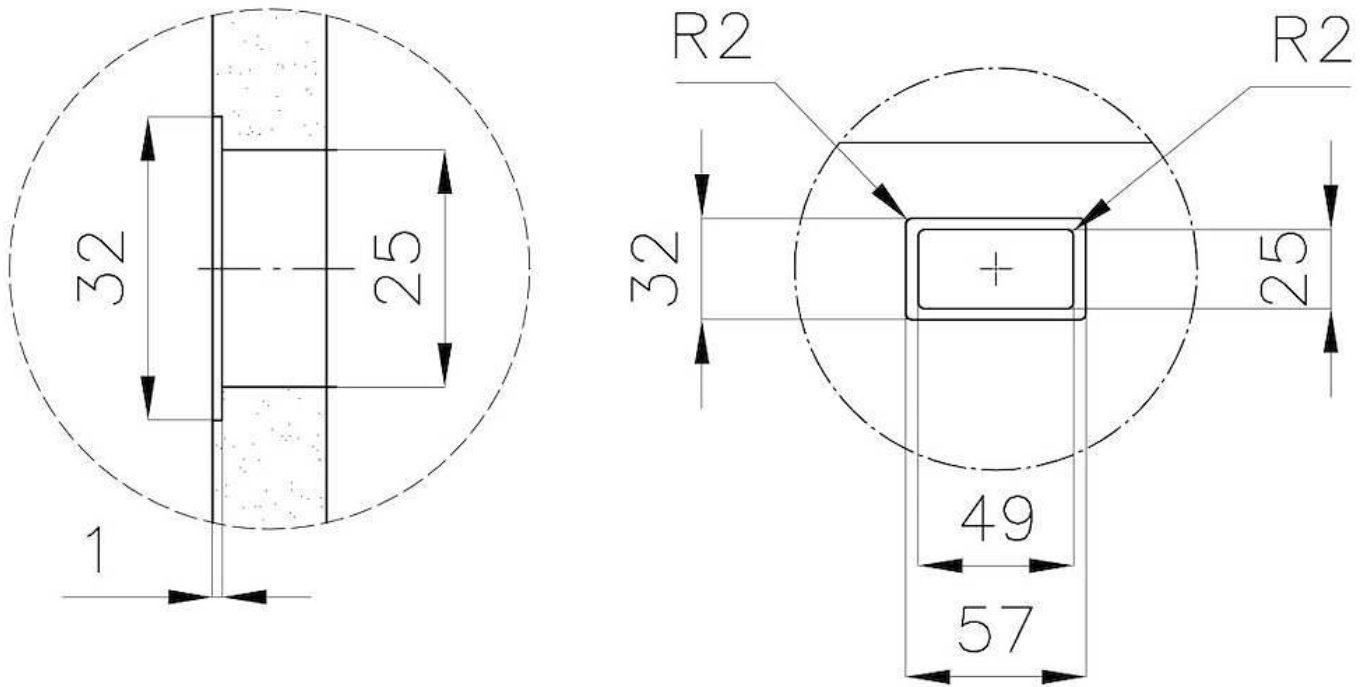

DETTAGLIO PER TROPPO PIENO / OVERFLOW DETAILS