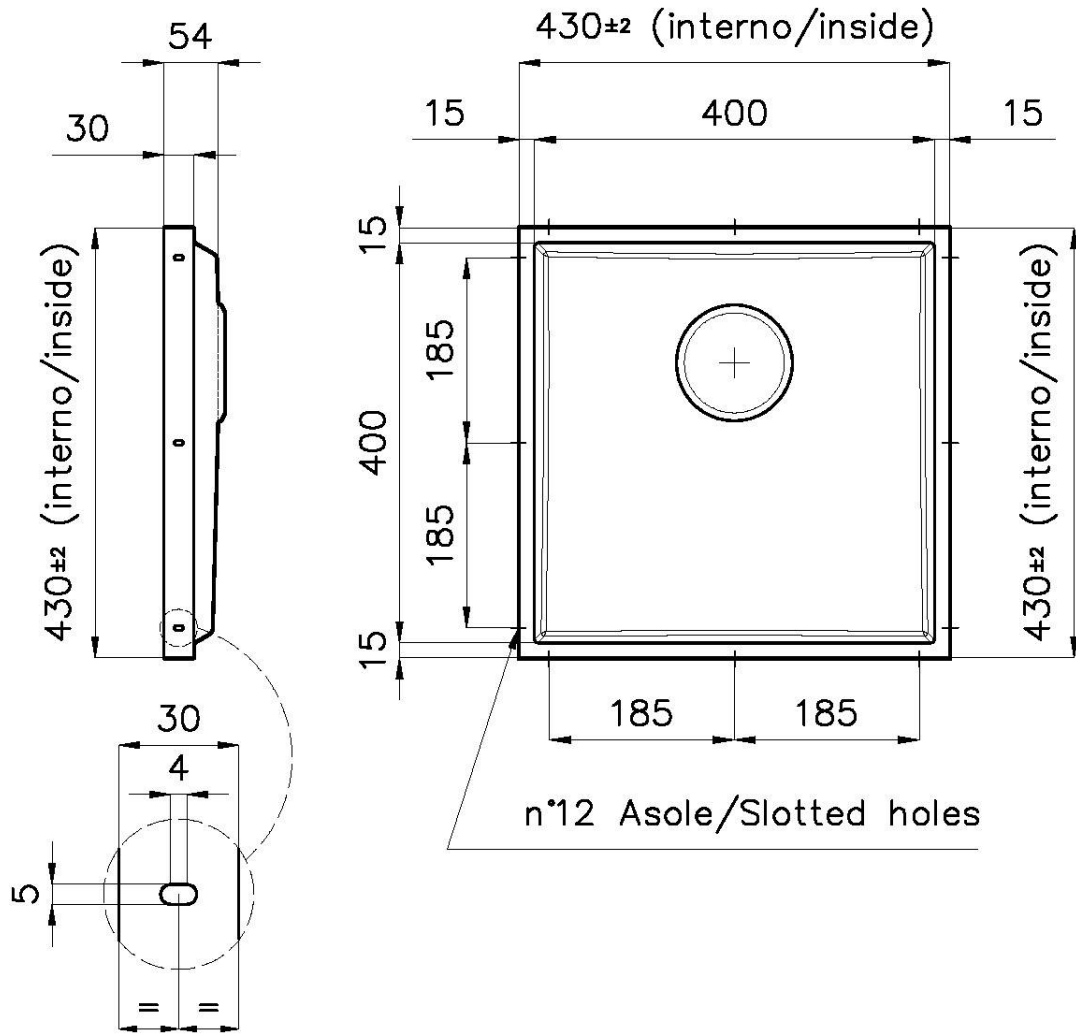

PHANTOM BASE - 12 mm

Los fondos de fregadero Phantom BASE están especialmente diseñados para acoplarse con fregaderos contruïdos a partir de losa. El canal perimetral facilita una perfecta y sencilla fijación. Esta versión de Phantom BASE es compatible con láminas de 12 mm de espesor.

DETALLES

Material

Acero inoxidable AISI 304

Texture Foster cepillado

Acabado PVD

Colorante Gold

Dimensiones 430 x 430 mm

Número de cubetas 1 cubeta

Medida de la cubeta 406 x 406 mm

Hueco de encastre Ver ficha técnica

Dotaciones estándar Desagüe, rebosadero Foster y tubo corrugado universal (para instalar diferentes rebosaderos), Caja de embalaje

Desagüe Desagüe 3.5 "

Notas: Para chapas de 12 mm de espesor

DIBUJOS TÉCNICOS

DETTAGLIO PER TROPPO PIENO / OVERFLOW DETAILS

GALERÍA

ACCESORIOS OPCIONALES

Cesta blanca de acero inoxidable
8612 000

Cesta portaplatos inox
8100 201

Cubeta blanca
8153 100